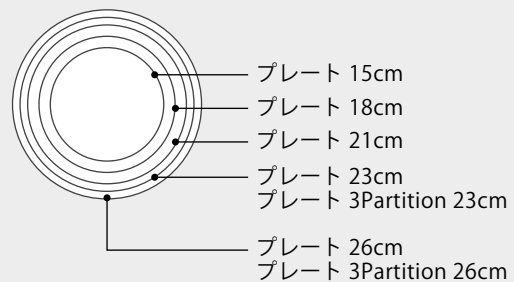

PLATE

プレート

素材

コンスターチ

ムギ&タケ

サトウキビ

with PLA

with PET

クラフト

バガス

PET蓋

ムギ&タケプレート 15cm

品番 AGM-07

箱入数：1800枚
袋入数：50枚
寸法：150φ×H10mm
重量：6g
※こちらの商品はムギ&タケのみです。

ムギ&タケプレート 18cm

品番 AGM-08

箱入数：1600枚
袋入数：50枚
寸法：180φ×H14.6mm
重量：10g
※こちらの商品はムギ&タケのみです。

ムギ&タケプレート 21cm

品番 AGM-09

箱入数：1200枚
袋入数：50枚
寸法：210φ×H18.6mm
重量：13g
※こちらの商品はムギ&タケのみです。

ムギ&タケプレート 23cm

品番 AGM-10

箱入数：800枚
袋入数：50枚
寸法：235φ×H20.6mm
重量：16g
※こちらの商品はムギ&タケのみです。

ムギ&タケプレート 26cm

品番 AGM-11

箱入数：800枚
袋入数：50枚
寸法：261φ×H20.6mm
重量：20g
※こちらの商品はムギ&タケのみです。

ムギ&タケプレート 3Partition 23cm

品番 AGM-12

箱入数：800枚
袋入数：50枚
寸法：235φ×H20.6mm
重量：18g
※こちらの商品はムギ&タケのみです。

ムギ&タケプレート 3Partition 26cm

品番 AGM-13

箱入数：800枚
袋入数：50枚
寸法：261φ×H20.6mm
重量：20g
※こちらの商品はムギ&タケのみです。

プレートサイズ比較