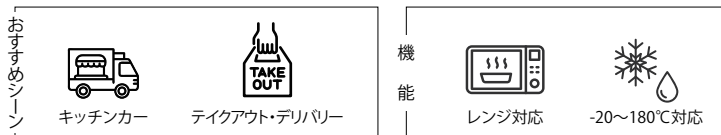

FOOD PACK

フードパック